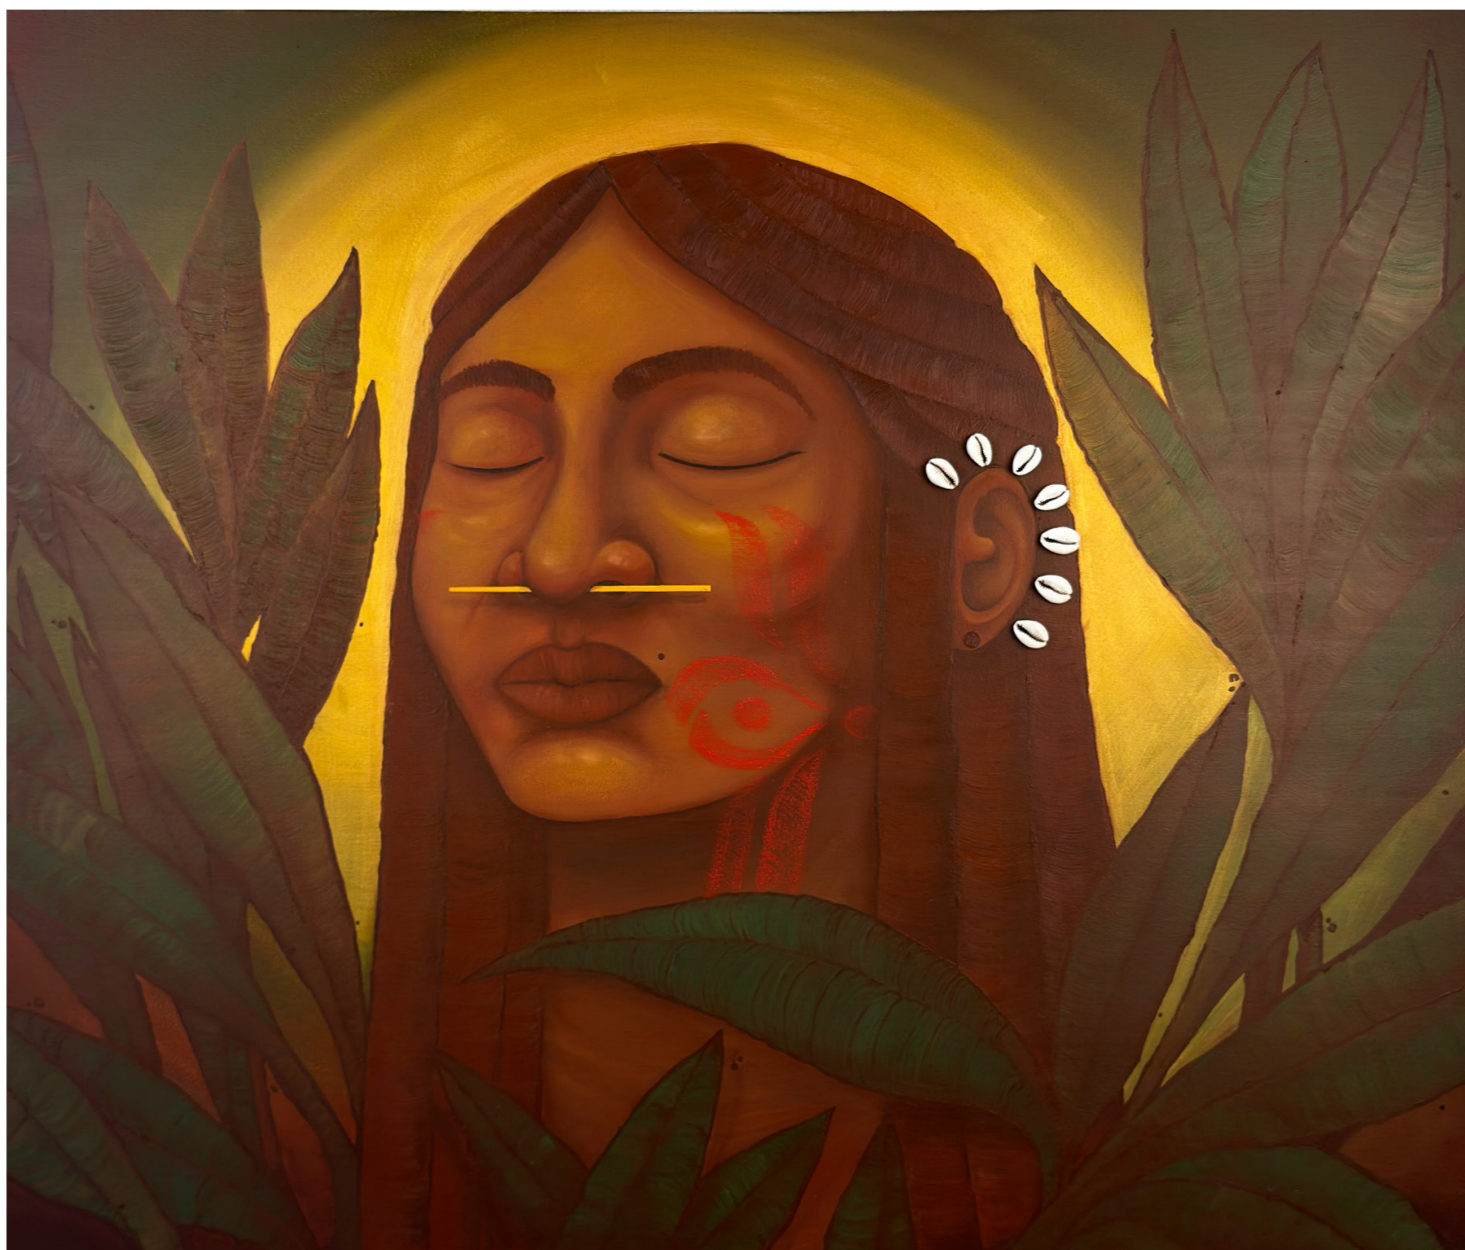

Andre Filúr

Portfólio

Portfolio

Sobre

About

Andre Filúr (São Paulo) desenvolve uma pesquisa na intersecção entre ritualidade e imagem, mobilizando referências da arte popular brasileira e de matrizes afro-indígenas como tecnologias simbólicas.

His work spans painting, sculpture, mural, and installation, operating the sacred as a field of experience. Through materials of strong cultural density, he constructs a language where memory, body, and destiny are articulated.

Andre Filúr
Encruzilhada, 2026
Encruzilhada serie
Oil painting and shells on canvas
1,30x3,40 m

Andre Filúr
Araci (Mãe do dia), 2026
Série Carranqueiras
Pintura em tinta óleo e búzio sobre tela
75x85 cm

- - -

Andre Filúr
Araci (Mother of the day), 2026
Carranqueiras serie
Oil painting and shells on canvas
75x85 cm

Andre Filúr
Aimê (Mulher sábia), 2025
Série Carranqueiras
Pintura em tinta óleo sobre tela
30x30 cm